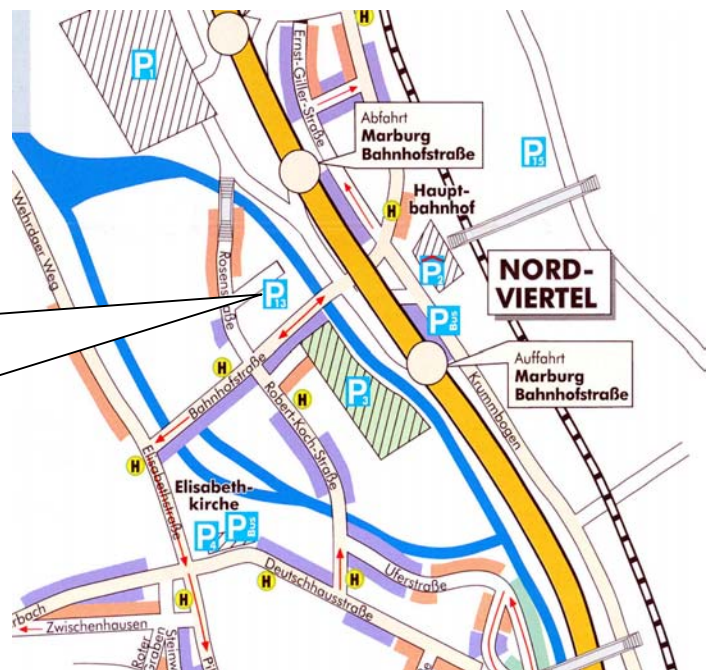

Das neue Parkhaus NORD in der Bahnhofstraße

Das neue **Parkhaus** in der Nordstadt ist von 06.00 Uhr bis 22.00 Uhr geöffnet und verfügt über 210 Stellplätze, davon 10 Frauenparkplätze. Das Parkhaus ist zu Ihrer Sicherheit videoüberwacht.

Die Anfahrt erfolgt von der Bahnhofstraße aus in die Rosenstraße und weiter nach rechts in die Furthstraße.

Parkgebühren:

1 Stunde*)	1,00 €	5 Stunden*)	6,50 €
2 Stunden*)	2,00 €	6 Stunden*)	8,00 €
3 Stunden*)	3,50 €	7 Stunden und Tageskarte	10,00 €
4 Stunden*)	5,00 €	Monatskarte:	65,00 €